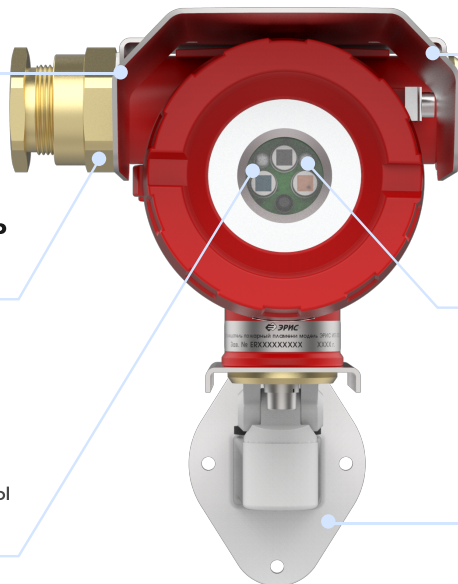

Пожарный извещатель пламени

ЭРИС ИП-330

Дальность
обнаружения

75 м

Высокая
скорость
срабатывания

Защита
оболочки

IP67

Предназначен для обнаружения инфракрасного излучения пламени классов ТП-5, ТП-6 внутри помещения и за его пределами и передачи сигнала извещения о пожаре.

Выходной сигнал

4-20 мА
RS-485, MODBUS

Коммутационный модуль

Простое подключение кабеля

Оптический модуль

Не реагирует на сварочные работы и прямой солнечный свет

Металлический козырек

Дополнительная защита от солнечного света, пыли, механического повреждения

Индикатор состояния

Оперативно передает сигнал о пожаре.

Кронштейн

Наклон и поворот в широком диапазоне. Простота установки

Дальность обнаружения	ТП-5 (гептан) 75 м ТП-6 (спирт) 75 м Водород - 30 м Уг.газ - 20 м
Помехоустойчивость	Лампа накаливания 5000 лк Галогенная лампа 5000 лк Нагретое тело 600 К Прямые солнечные лучи 5000-6000 лк От источников искусств. освещ. Электромагнит источников 2500 лк От источников естеств. освещ. 25000 лк
Угол обзора	90° горизонт и вертикаль
Время срабатывания	ТП-5 - 10с ТП-6 - 20с ТП-6 - 10с УГ.газ - 10с Водород - 10с
Тип выходного сигнала	4-20 mA+ RS-485 Modbus
Реле	1 сигнал тревоги, 1 неисправность
Выходное напряжение	16...32 В
Номинальное напряжение	24 В
Энергопотребление	В дежурном реж. 0.25 Вт В режиме тревоги 0.75 Вт
Материал корпуса	Алюминий покрытый эпоксидной смолой Нержавеющая сталь 316L
Цвет	Красный (алюминиевый), желтый (алюминиевый, на заказ)
Крепления	Регулируемый кронштейн (наклон, вращение)
Кабельные вводы	2xM20 (M25)
Индикация	Состояние LEDs
Класс защиты	Защита оболочки IP67, взрывозащита 1ExdIICT5X
ИП рейтинг	ИП 66/67 в соответствии с EN60529
Температурный диапазон	От -60°C до +85°C
Вес	2,5 кг (алюминий) 4,8 кг (нержавеющая сталь)
Наработка на отказ	110 000 часов
Срок службы	21 лет