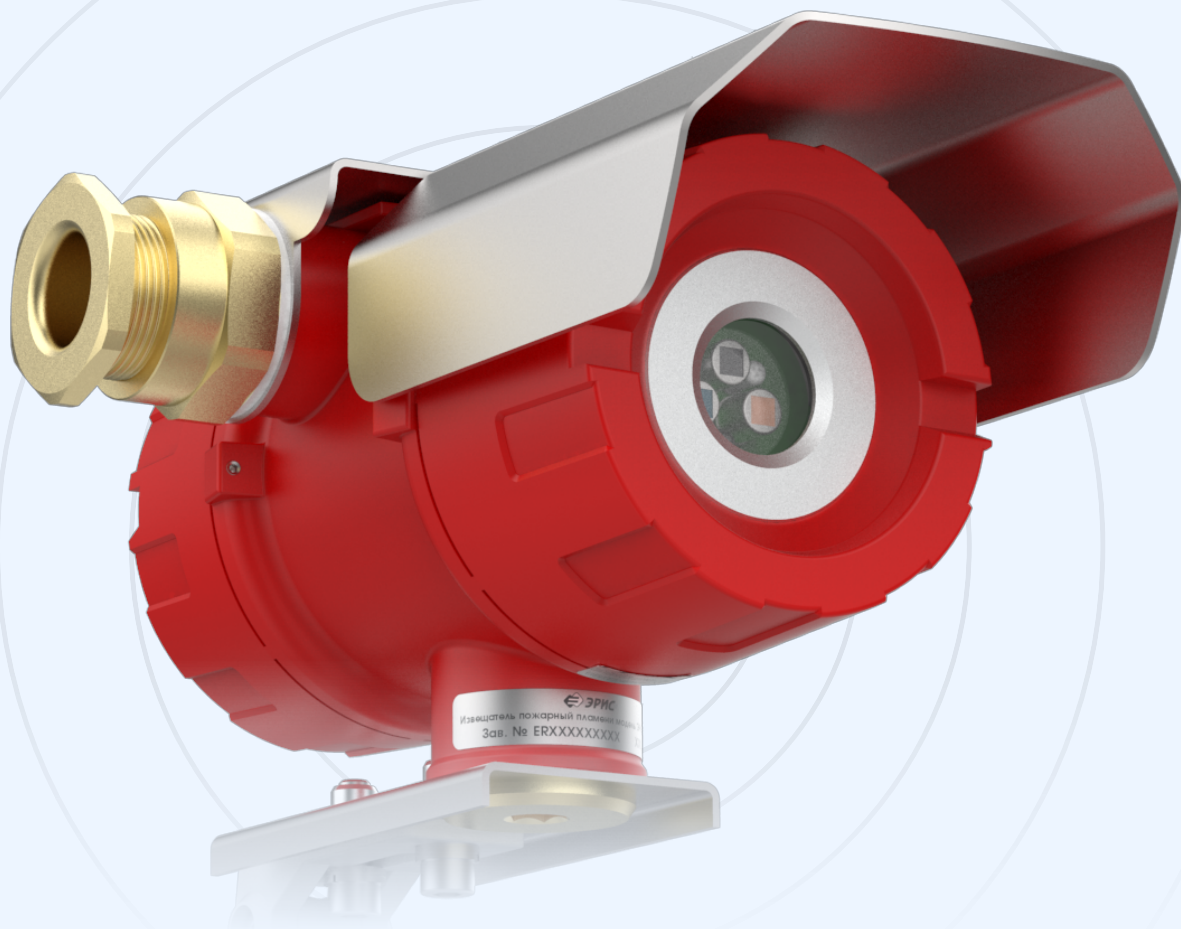

Пожарный извещатель пламени

ЭРИС ИП-330

Дальность
обнаружения

75 м

Высокая
скорость
срабатывания

Защита
оболочки

IP67

Предназначен для обнаружения инфракрасного излучения пламени классов ТП-5, ТП-6 внутри помещения и за его пределами и передачи сигнала извещения о пожаре.

Дальность обнаружения

- Угол наблюдения до 90°
- Настройка чувствительности (далеко/близко, быстро/медленно)
- Видимость на расстоянии до 75 м
- Высокая скорость срабатывания - 10 секунд
- Поворотный кронштейн позволяет произвести настройку зоны контроля

Выходной сигнал

4-20 мА
RS-485, MODBUS

Коммутационный модуль

Простое подключение кабеля

Оптический модуль

Не реагирует на сварочные работы и прямой солнечный свет

Металлический козырек

Дополнительная защита от солнечного света, пыли, механического повреждения